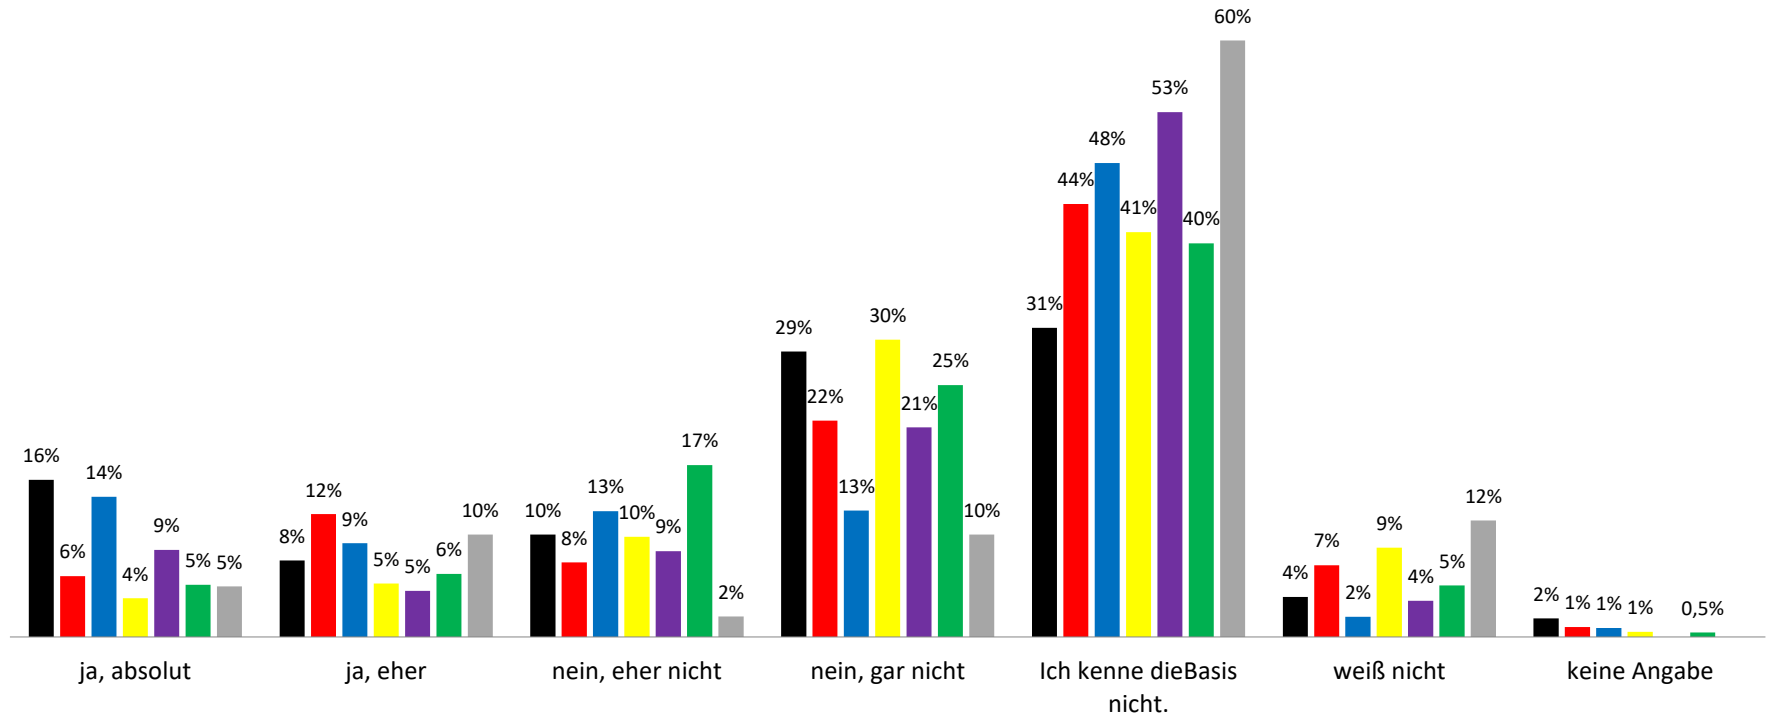

Können Sie sich vorstellen, die Basisdemokratische Partei Deutschland, kurz genannt dieBasis, bei der kommenden Bundestagswahl am 26. September 2021 zu wählen?

■ CDU/CSU ■ SPD ■ AfD ■ FDP ■ Die Linke ■ Die Grünen ■ Sonstige

Aktuelle Wähler der Union (16 %) und der AfD (14 %) können sich etwas häufiger absolut vorstellen, dieBasis zu wählen als dies Wähler der anderen Parteien angeben. Wähler der Linken und der sonstigen Parteien geben absolut-mehrheitlich an, dass sie dieBasis nicht kennen (53 bzw. 60 %).