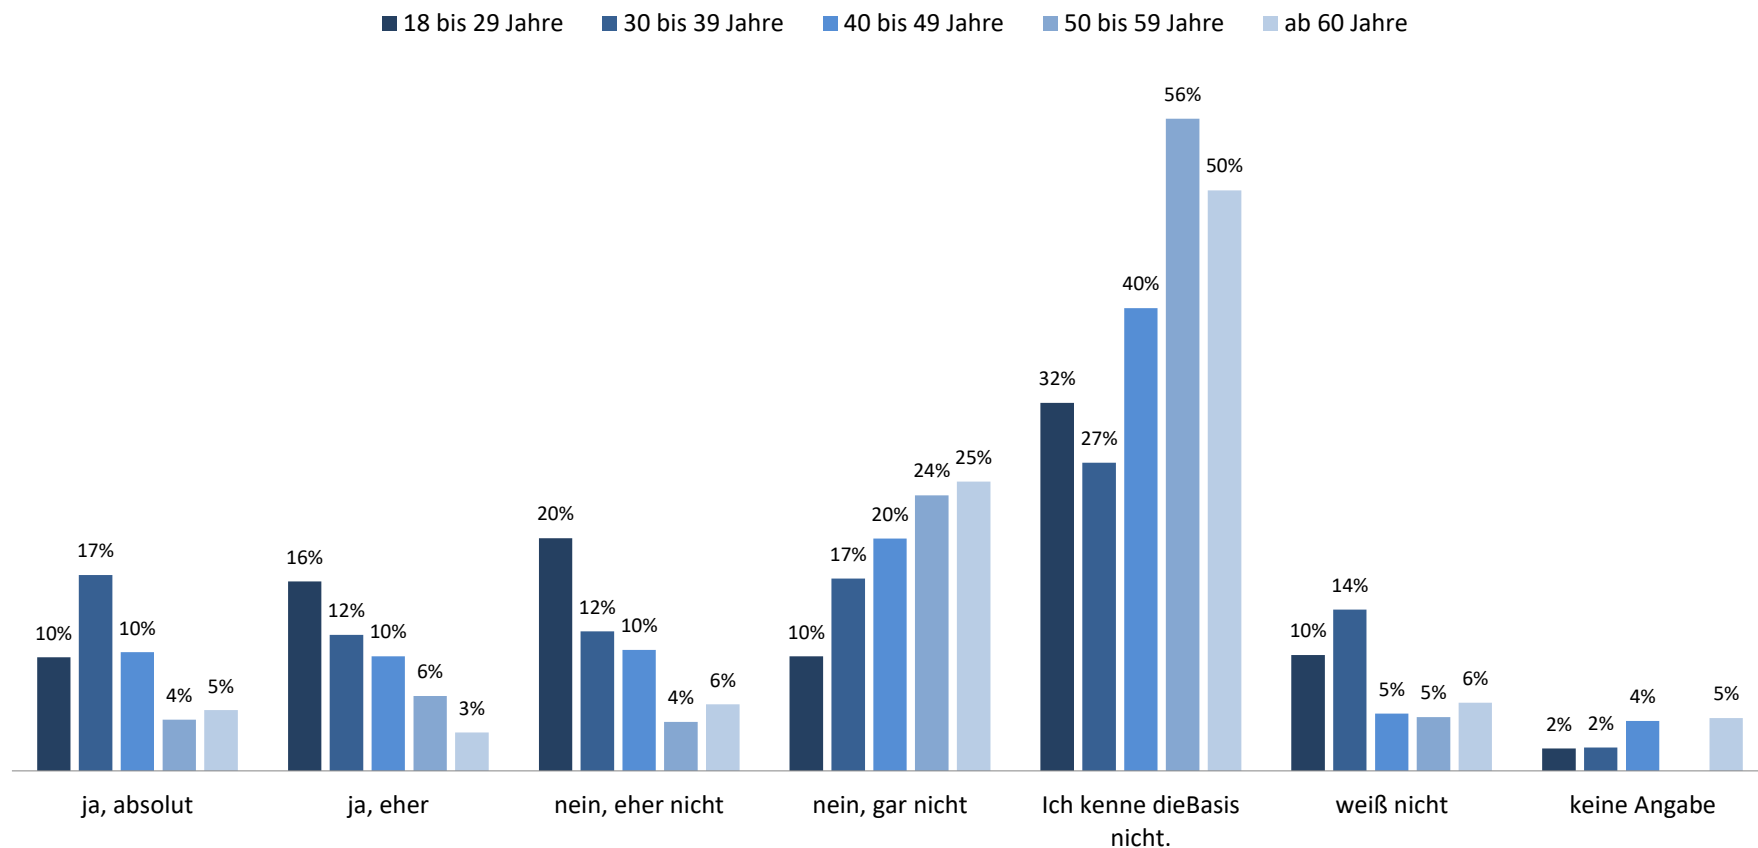

Können Sie sich vorstellen, die Basisdemokratische Partei Deutschland, kurz genannt dieBasis, bei der kommenden Bundestagswahl am 26. September 2021 zu wählen?

Befragte, welche 40 Jahre oder älter sind, geben häufiger als jüngere an, dass sie dieBasis nicht kennen (40 bis 56 zu 27 bzw. 32 %).