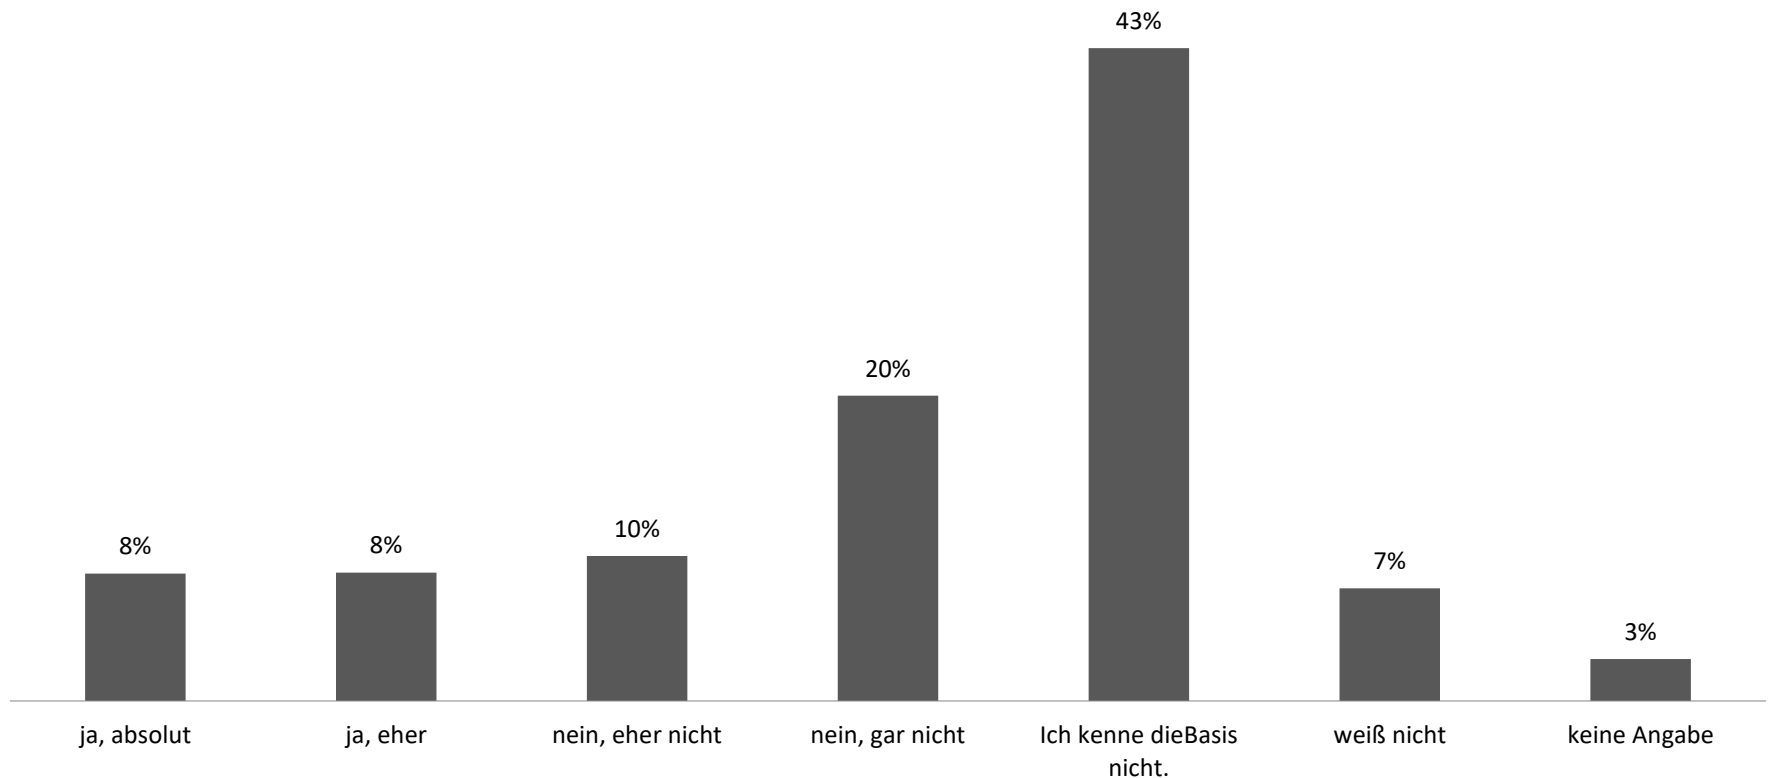

# Befragung in Deutschland

im Auftrag der Partei dieBasis

September 2021

The logo for INSA CONSULERE features the word "INsa" in a bold, red, sans-serif font, with the "a" having a white cutout. Below it, the word "CONSULERE" is written in a bold, blue, sans-serif font. To the left of the text is a vertical blue bar. To the right of the text is a horizontal bar divided into a red top half and a blue bottom half.

**INsa**  
**CONSULERE**

**Feldzeit:**

10.09.2021

**Methodik:**

Die Umfrage wurde als Online-Befragung durchgeführt. Die Umfrage ist gestützt auf der permanenten Telefon-Befragung INSA-Perpetua Demoscopia.

**Stichprobe:**

1.001 Personen aus Deutschland ab 18 Jahren nahmen an der Befragung teil.

## Können Sie sich vorstellen, die Basisdemokratische Partei Deutschland, kurz genannt dieBasis, bei der kommenden Bundestagswahl am 26. September 2021 zu wählen?

43 Prozent der Befragten kennen die Partei dieBasis nicht. Ein Fünftel der Befragten gibt an, dass sie sich gar nicht vorstellen könnten, bei der diesjährigen Bundestagswahl dieBasis zu wählen. Weitere zehn Prozent geben an, dass sie sich dies eher nicht vorstellen können. Insgesamt können sich 16 Prozent (kumuliert) der Befragten eher oder absolut vorstellen, dieBasis zu wählen.